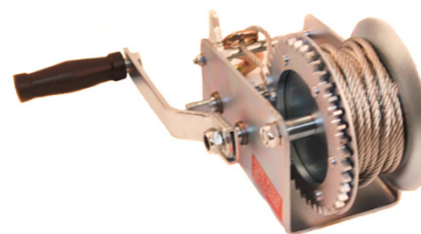

7. ELIMINARE PRODUS

În conformitate cu Directiva Europeană 2008/98/CE privind deșeurile și punerea în aplicare a acestora în conformitate cu legislația națională, instrumentele, utilajele care au ajuns la sfârșitul vieții trebuie colectate separat și returnate la o instalație de reciclare compatibilă cu legislația în domeniul protejării mediului.

DECLARAȚIE DE CONFORMITATE

SC GOLDEN FISH SRL, având sediul social în Șoseaua de Centură Nr.6, sat Ștefăneștii de Jos, comuna Ștefăneștii de Jos, Județul Ilfov, Romania, înregistrată la Re-gistrul Comerțului Ilfov cu nr. J23/2652/2016, CUI RO 22908031, prin reprezentant legal Pastrav Gabriel Constantin în calitate de Administrator, declarăm pe propria răspundere, cunoscând prevederile art. 292 Cod Penal cu privire la falsul în declarații, faptul că produsul:

“Troliu manual GF-0494;GF-0495”

care face obiectul acestei declarații de conformitate nu pune în pericol viața, sănătatea și securitatea muncii, nu produce impact negativ asupra mediului conform Reg.1935/2004/UE privind materialele și obiectele destinate să vină în contact cu produsele alimentare, respectiv Reg.10/2011/UE pentru materiale plastice în contact cu produsele alimentare.

Pastrav Gabriel Constantin

Semnat pentru și în numele: S.C. GOLDEN FISH SRL
Nume si prenumele persoanei împuternicite:
Mai 2020 GOLDEN FISH SRL Șoseaua de centură nr.6,
Platforma betonată D.1.1, pav. admin, biroul nr .12,
etaj 1, Cod postal 077175, sat Ștefăneștii de Jos,
comuna Ștefăneștii de Jos, Județul Ilfov, Romania
email: service@micul-fermier .ro; tel: +40 751 098 855

(Semnatura si stampila)

CERTIFICAT DE GARANTIE