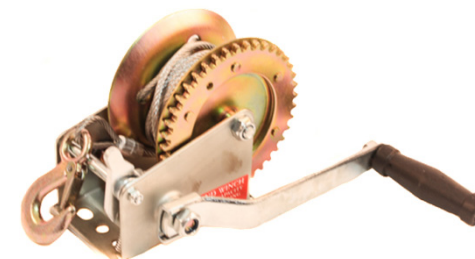

Semnătură Cumpărător

IMPORTATOR : GOIDEN FISH SRL
(service@micul-fermier.ro)
FABRICAT in PRC

MANUAL DE UTILIZARE ȘI ÎNTREȚINERE**TROLIU MANUAL**

GF-0494
450kg

GF-0495
1150kg

**Pentru tragerea sarcinilor
pe orizontala**

Troliul manual este un dispozitiv ideal pentru tragerea autovehiculelor, barcilor sau ATV-urilor, mutarea diverselor obiecte grele în ateliere de lucru și nu numai. Sufa metalică este dotată cu un carlig cu zavor de siguranță și cu un sistem automat de blocare. Întregul ansamblu este fabricat din metal rezistent ce îi asigură o perioadă foarte lungă de utilizare.