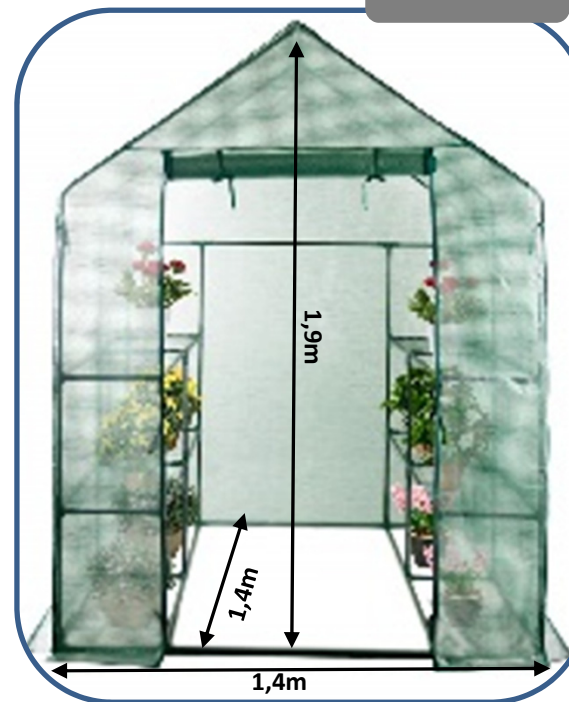

Adresa cumpărătorului

.....

Semnătură Cumpărător

**MANUAL DE UTILIZARE ȘI ÎNTREȚINERE****Sere din polietilenă****GF-2197**

IMPORTATOR : GOIDEN FISH SRL
(service@micul-fermier.ro)
FABRICAT în PRC

- ✓ Folie întărită de polietilena cu densitatea de 140 g/m², rezistență la radiațiile solare UV4
- ✓ Structura din teava din oțel galvanizat
- ✓ Grosimea plasei 0,7mm
- ✓ Dimensiuni pachet 99x32x15cm